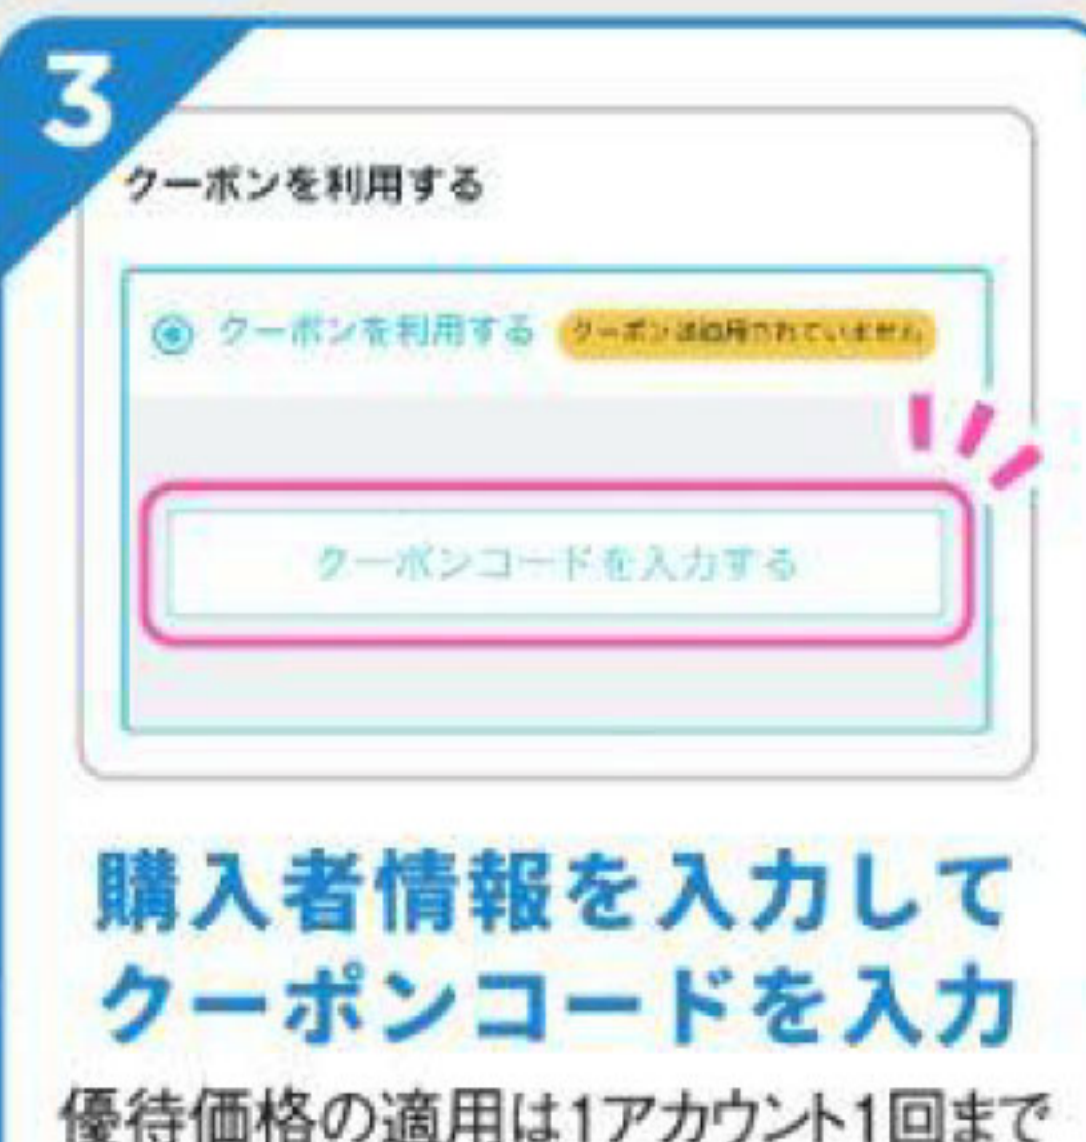

隣接するメツァビレッジでは

クーポンブックをプレゼント!

●メツァビレッジのインフォメーションでMoiClub専用ページを提示するとクーポンブックがもらえます。●1回につき最大10枚まで。

一般財団法人狭山市勤労者福祉サービスセンター 様

お得なチケット購入は
こちらから! クーポンコード「

クーポンの有効期間：2024年4月1日～2025年3月31日

QRコードから
専用販売ページへ
アクセス!

チケット販売ページへ

購入者情報を入力して
クーポンコードを入力
優待価格の適用は1アカウント1回まで

購入後

登録した
メールアドレスに
デジタルチケットが
届きます

スマホで
スムーズに入園!

当日パークのエントランススタッフに
電子チケットをご提示ください

- 必ずアンビュー! MoiClub専用ページからご購入ください。
- ご来園指定日・券種をお間違いないよう十分ご注意ください。購入後の変更はできません。
- キャンセルは来園日前日まで可能です。当日チケットは払い戻しできません。
- 個人会員本人と、その家族または同居の方がご購入いただけます。
- 来園前には必ず最新の営業時間、施設情報などを公開HPでご確認ください。
- 画面はイメージです。掲載料金とは異なる場合があります。