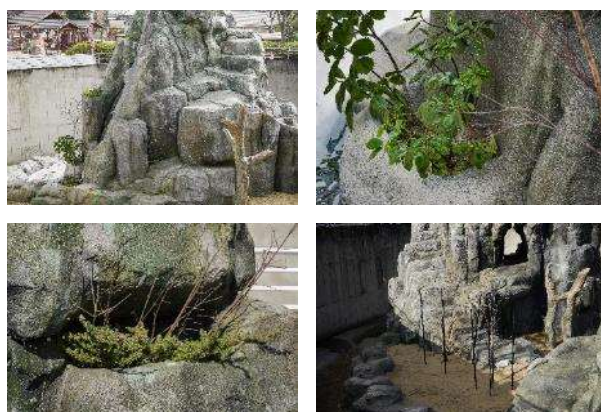

なお、リニューアルオープンを記念して、オープン日当日はセレモニーを開催するほか、よりアカゲザルや『あかげ365』を知ってもらうための特別イベントも開催します。

施設の特徴について

①二つの大きな山

大小二つの山からなる新施設は最高部が約15m。二つの山にはロープが掛かっており、サルたちが綱渡りをして山を移動します。また、小さい山には二つの滝があり、夏は水遊び、冬は露天風呂として、季節ごとにサルたちが楽しむ姿を観察できます。

②動物福祉に配慮したエリア作り

野生下では山地の森林地帯に生息するアカゲザルですが、平野や草原地帯など幅広い地形に適応できる動物です。新しい展示エリアには土を敷き芝や草、落葉樹を中心とした樹木を植えることで生息地に近い環境を再現。また、樹木の葉が緑陰となり夏の暑さを凌ぎます。

③エサやりマシン、観覧エリアの新設

旧サル山では、小さなお子様はエサを投げてもサルまで届きませんでした。それを解消し、お客様とサルがコミュニケーションを取ることができる、エサやりマシンを観覧通路に設置しました。これにより小さなお子様でもマシンを使ってエサやりができ、エサを食べているサルたちを間近に観察することができます。また、旧サル山の寝部屋を改装し、新たな展示スペースを設置。新サル山で一番近くでサルたちを観察することが可能になり、数量限定でエサやり体験も行います。