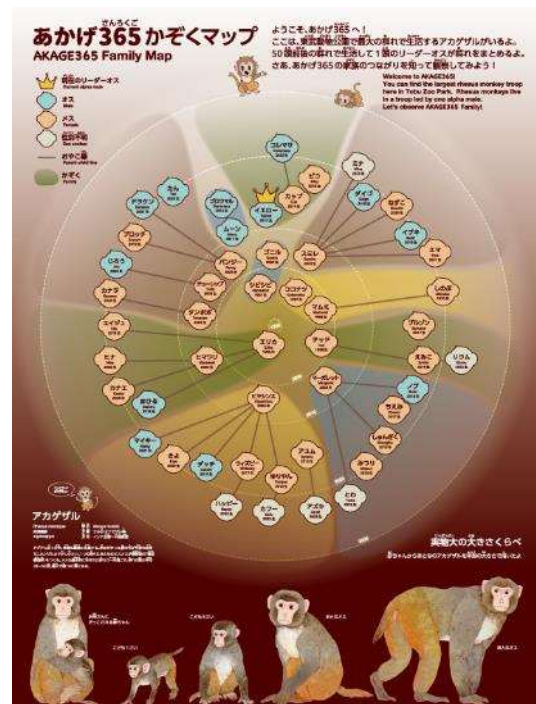

なお、リニューアルオープンを記念して、オープン日当日はセレモニーを開催するほか、よりアカゲザルや『あかげ365』を知ってもらうための特別イベントも開催します。

施設の特徴について

①二つの大きな山

大小二つの山からなる新施設は最高部が約15m。二つの山にはロープが掛かっており、サルたちが綱渡りをして山を移動します。また、小さい山には二つの滝があり、夏は水遊び、冬は露天風呂として、季節ごとにサルたちが楽しむ姿を観察できます。

②動物福祉に配慮したエリア作り

野生下では山地の森林地帯に生息するアカゲザルですが、平野や草原地帯など幅広い地形に適応できる動物です。新しい展示エリアには土を敷き芝や草、落葉樹を中心とした樹木を植えることで生息地に近い環境を再現。また、樹木の葉が緑陰となり夏の暑さを凌ぎます。

③エサやりマシン、観覧エリアの新設

旧サル山では、小さなお子様はエサを投げてもサルまで届きませんでした。それを解消し、お客様とサルがコミュニケーションを取ることができる、エサやりマシンを観覧通路に設置しました。これにより小さなお子様でもマシンを使ってエサやりができ、エサを食べているサルたちを間近に観察することができます。また、旧サル山の寝部屋を改装し、新たな展示スペースを設置。新サル山で一番近くでサルたちを観察することが可能になり、数量限定でエサやり体験も行います。

④あかげ365かぞくマップ

アカゲザルは、数十頭の群れで生活することが多く、当園のアカゲザルたちも複数の家族から1つの群れを形成しています。家族構成を記した「あかげ365かぞくマップ」をみてサルたちを観察することで、サル社会を知ることができます。また、あかげ365の外周には、個体名や生年月日、性格など個体ごとの名前看板を家族ごとに掲出します。

⑤東武動物公園で暮らすサルたちとの比較

東武動物公園では、アカゲザルの他に11種類のサルたちが暮らしています。そのサルたちと体の大きさや形、毛の色、生息地など比較できるよう、実物大のパネルを展示します。

<各種イベント>

リニューアルオープンセレモニー

年間パスポート「トッピー倶楽部」の会員様の中から「新入生」「新社会人」の方を4名事前募集し、一緒にテープカットを行います。テープカット後は、お集まりいただいたお客様と桜吹雪をイメージした「桜型もなか（先着100名様）」をサルたちにプレゼントします。また、あかげ365をより深く知っていただきたく「アカゲザルパンフレット」と「シャープペ猿シル（シャープペンシル）」を配布（先着100名様）します。