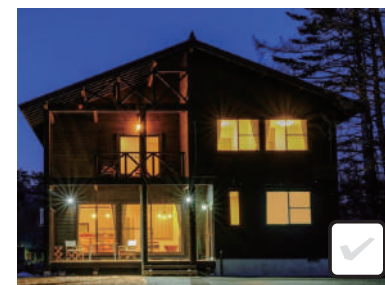

長野県

白馬山麓

つがいけマウンテンリゾート

中部山岳国立公園
榑池自然園トレッキングプラン

優待特典

つがいけロープウェイ
(ゴンドラリフト+ロープウェイ)
往復チケット+自然園入園料

通常	おとな 3,700円	子ども 2,100円
優待	おとな 3,200円	子ども 1,800円

ご利用期間: 2023.6.10~10.22 \ HP /

※1回のお申込につき5名様まで利用可
※他の割引との併用不可

お問い合わせ: 0261-83-2255

高山植物が咲き誇る
榑池自然園

北志賀高原

竜王マウンテンリゾート

SORA terrace 絶景プラン

優待特典

ロープウェイ往復乗車券

通常	おとな 2,300円	子ども ~2,600円
優待	おとな 2,300円	

ご利用期間: 2023.4.29~11.5
※運休期間: 7.3~7.9, 9.4~8

※1回のお申込につき4名様まで利用可

お問い合わせ: 0269-33-6345

\ HP /

竜王 RYUOO

榑池高原 TSUGAIKE

岩岳 IWATAKE

八方尾根 HAPPO-ONE

鹿島槍 KASHIMAYARI

長野

菅平 SUGADAIRA

松本

上田

長野県 NAGANO

飯田

雲海やサンセット、満天の星空など
非日常体験をお楽しみください

夏場の平均気温19.5℃! 高原の時間を
ゆっくりお過ごしください

白馬三山が望める絶景テラス
& 憩いのフィールド

白馬三山や八方池の景観が
見事な北アルプスの展望台

北アルプスの雄大な自然に抱かれた
白馬エリア最大級の宿泊施設!

MTBを始める各種自転車レンタル
充実のラインナップ!

白馬みそら野地区の最大8名
様までの一棟貸しご宿泊施設
SPICYのレンタル自転車+
BBQ用具一式無料貸し出し!

白馬岩岳マウンテンリゾート

山頂滞在プラン

優待特典

リゾート入場チケット
(ゴンドラ・リフト往復乗車含む)

通常	おとな 2,400円	子ども 1,300円
優待	おとな 2,250円	子ども 1,250円
おとな&ペット	3,100円	おとな&ペット 2,950円

ご利用期間: 2023.4.28~11.12 \ HP /

※1回のお申込につき5名様まで利用可
※他の割引との併用不可

お問い合わせ: 0261-72-2474

白馬八方尾根

八方池トレッキングプラン

優待特典

八方アルペンライン往復チケット

通常	おとな 3,300円	子ども 2,100円
優待	おとな 2,800円	子ども 1,750円

ご利用期間: 2023.6.3~4, 6.10~11.5 \ HP /

※1回のお申込につき5名様まで利用可
※他の割引との併用不可

お問い合わせ: 0261-72-3280

スパイシーレンタル

優待特典

自転車レンタル割引 通常価格より 10%OFF

ご利用期間: グリーンシーズン白馬岩岳オープン~営業終了まで

・自転車レンタル割引(MTB, タウンサイクル, 電動自転車)
・他割引の併用不可
・1回の申し込みにつき5名様まで利用可能

お問い合わせ: 0261-72-2479 (スパイシー岩岳店)

優待特典

マウンテンバイクツアー割引 通常価格より 10%OFF

ご利用期間: グリーンシーズン白馬岩岳オープン~営業終了まで

※天候により催行出来ない場合があります
※レンタル代は別途必要です

\ HP /

スパイシーチャレー

優待特典

SPICY CHALET 宿泊料金割引プラン

宿泊料金割引 通常価格より 10%OFF

ご利用期間: 2023.4.1~11.30

・他割引との併用不可
・1枚につき7泊まで利用可
・BBQ道具一部有料

お問い合わせ: 0261-72-2857 (スパイシー和田野店)

\ HP /

鹿島槍スポーツヴィレッジ

団体宿泊 1泊2食割引プラン