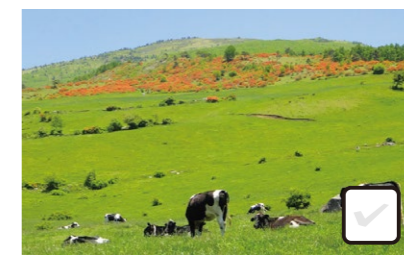

菅平高原

菅平牧場売店

売店優待プラン